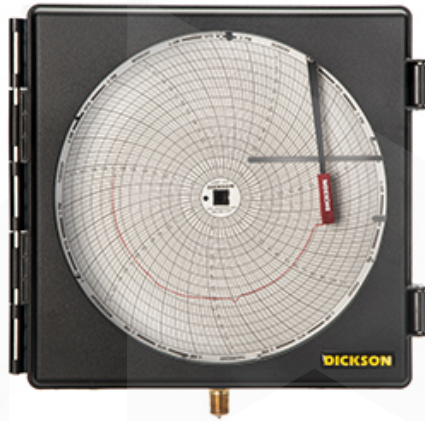

DICKSON PW8系列 压力图表记录仪

北京多晶电子科技有限公司/Beijing Dorgean Electronic Technology Co., Ltd

产品图片							
产品型号	PW860	PW861	PW864	PW865	PW866	PW867	PW875
压力范围	0.0~100.0PSI	0.0~1000.0PSI	0.0~2000.0PSI	0.0~200.0PSI	0.0~300.0PSI	0.0~300.0PSI	0.0~1000.0PSI
记录周期	7天	24h	7天	24h	7h	24h	
压力精度	满量程的2%						
通道	CH1:压力						
响应时间	1s~5s						
安装接口	1/4" NPT螺纹, 5/8" 六角						
供电	1节AA电池, (可更换)						
电池寿命	1年						
外形尺寸	3.6 x 10.3 x 9.5英寸						
仪表外壳	NEMA 4X 塑料外壳, 面盖可打开且带观察窗						
防水等级	IP66						
安装方式	配套杆式链接或壁挂式安装 (带锁孔)						
校准	N100(单点校准), N300(三点校准) 需付费服务						
包含附件	1节AA电池, 一支红色记录笔, 快速使用指南, 记录纸需另购						
使用环境湿度	温度: -22.0~122.0°F (-30°C ~ 50°C); 湿度: 0~95%RH, 非凝露						
重量	2.9磅						
包装	1个/包						
保修	12个月						

记录纸
型号: C412
8英寸(203MM) 图表 7-DAY

PW860
Appearance Display

FRONT · 正面

LEFT · 左侧

BACK · 背面

RIGHT · 右侧

PW861
Appearance Display

FRONT · 正面